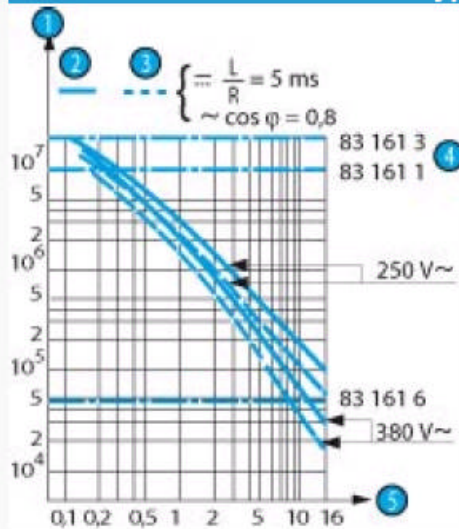

Endschalter mit silber Kontakten

Kennlinien : Schaltkurve der Typen 83 161 1 / 83 161 3 / 83 161 6

Nr.	Legende
1	Schaltspiele
2	Ohmsche Last
3	Induktive Last
4	Grenzwert der mechanischen Lebensdauer
5	Stromstärke in Ampere